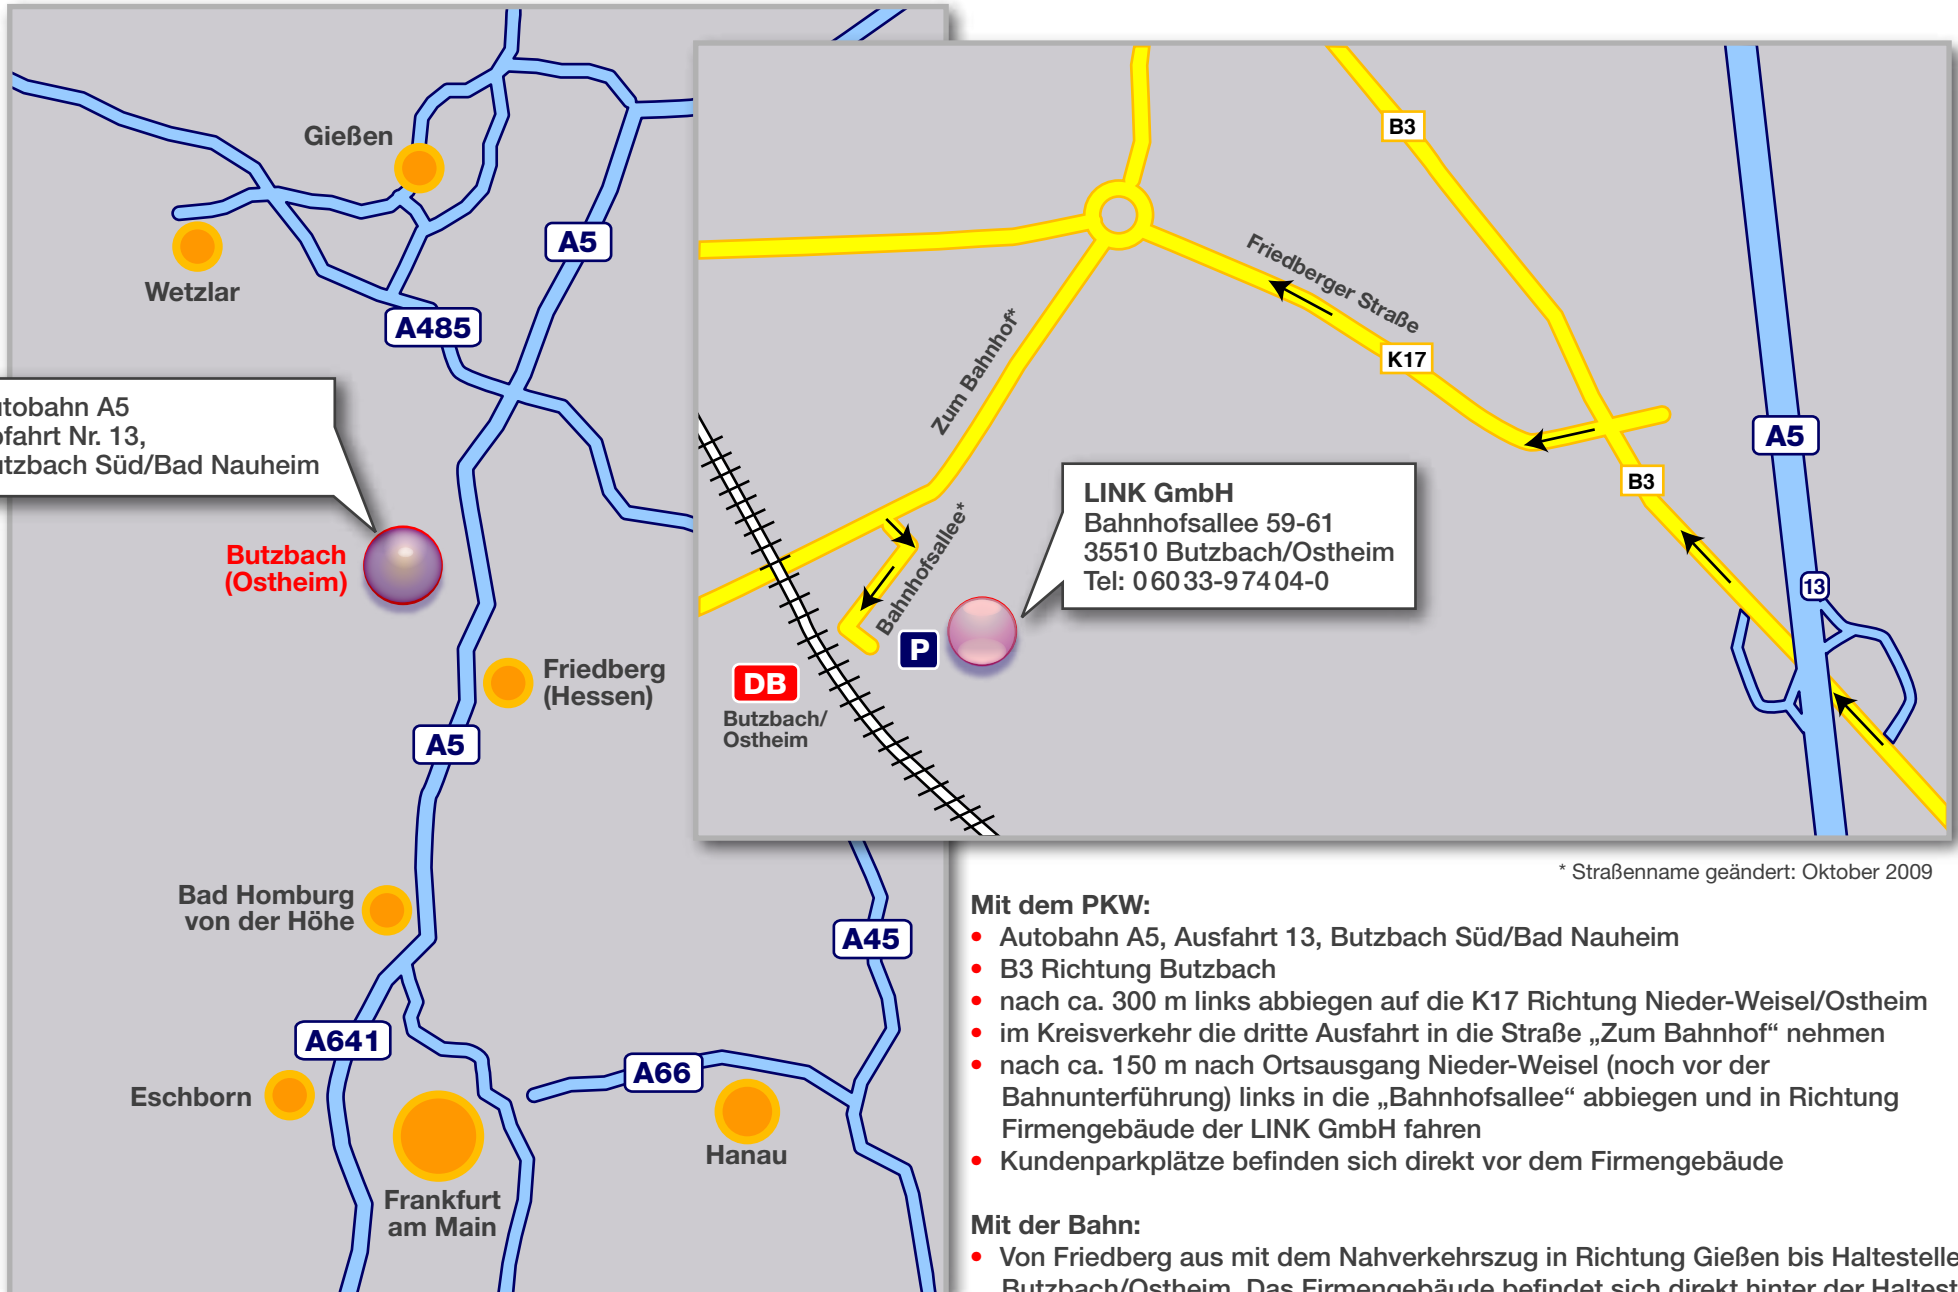

Anfahrt zur LINK GmbH

Mit dem PKW:

- Autobahn A5, Ausfahrt 13, Butzbach Süd/Bad Nauheim
- B3 Richtung Butzbach
- nach ca. 300 m links abbiegen auf die K17 Richtung Nieder-Weisel/Ostheim
- im Kreisverkehr die dritte Ausfahrt in die Straße „Zum Bahnhof“ nehmen
- nach ca. 150 m nach Ortsausgang Nieder-Weisel (noch vor der Bahnunterführung) links in die „Bahnhofsallee“ abbiegen und in Richtung Firmengebäude der LINK GmbH fahren
- Kundenparkplätze befinden sich direkt vor dem Firmengebäude

Mit der Bahn:

- Von Friedberg aus mit dem Nahverkehrszug in Richtung Gießen bis Haltestelle Butzbach/Ostheim. Das Firmengebäude befindet sich direkt hinter der Haltestelle