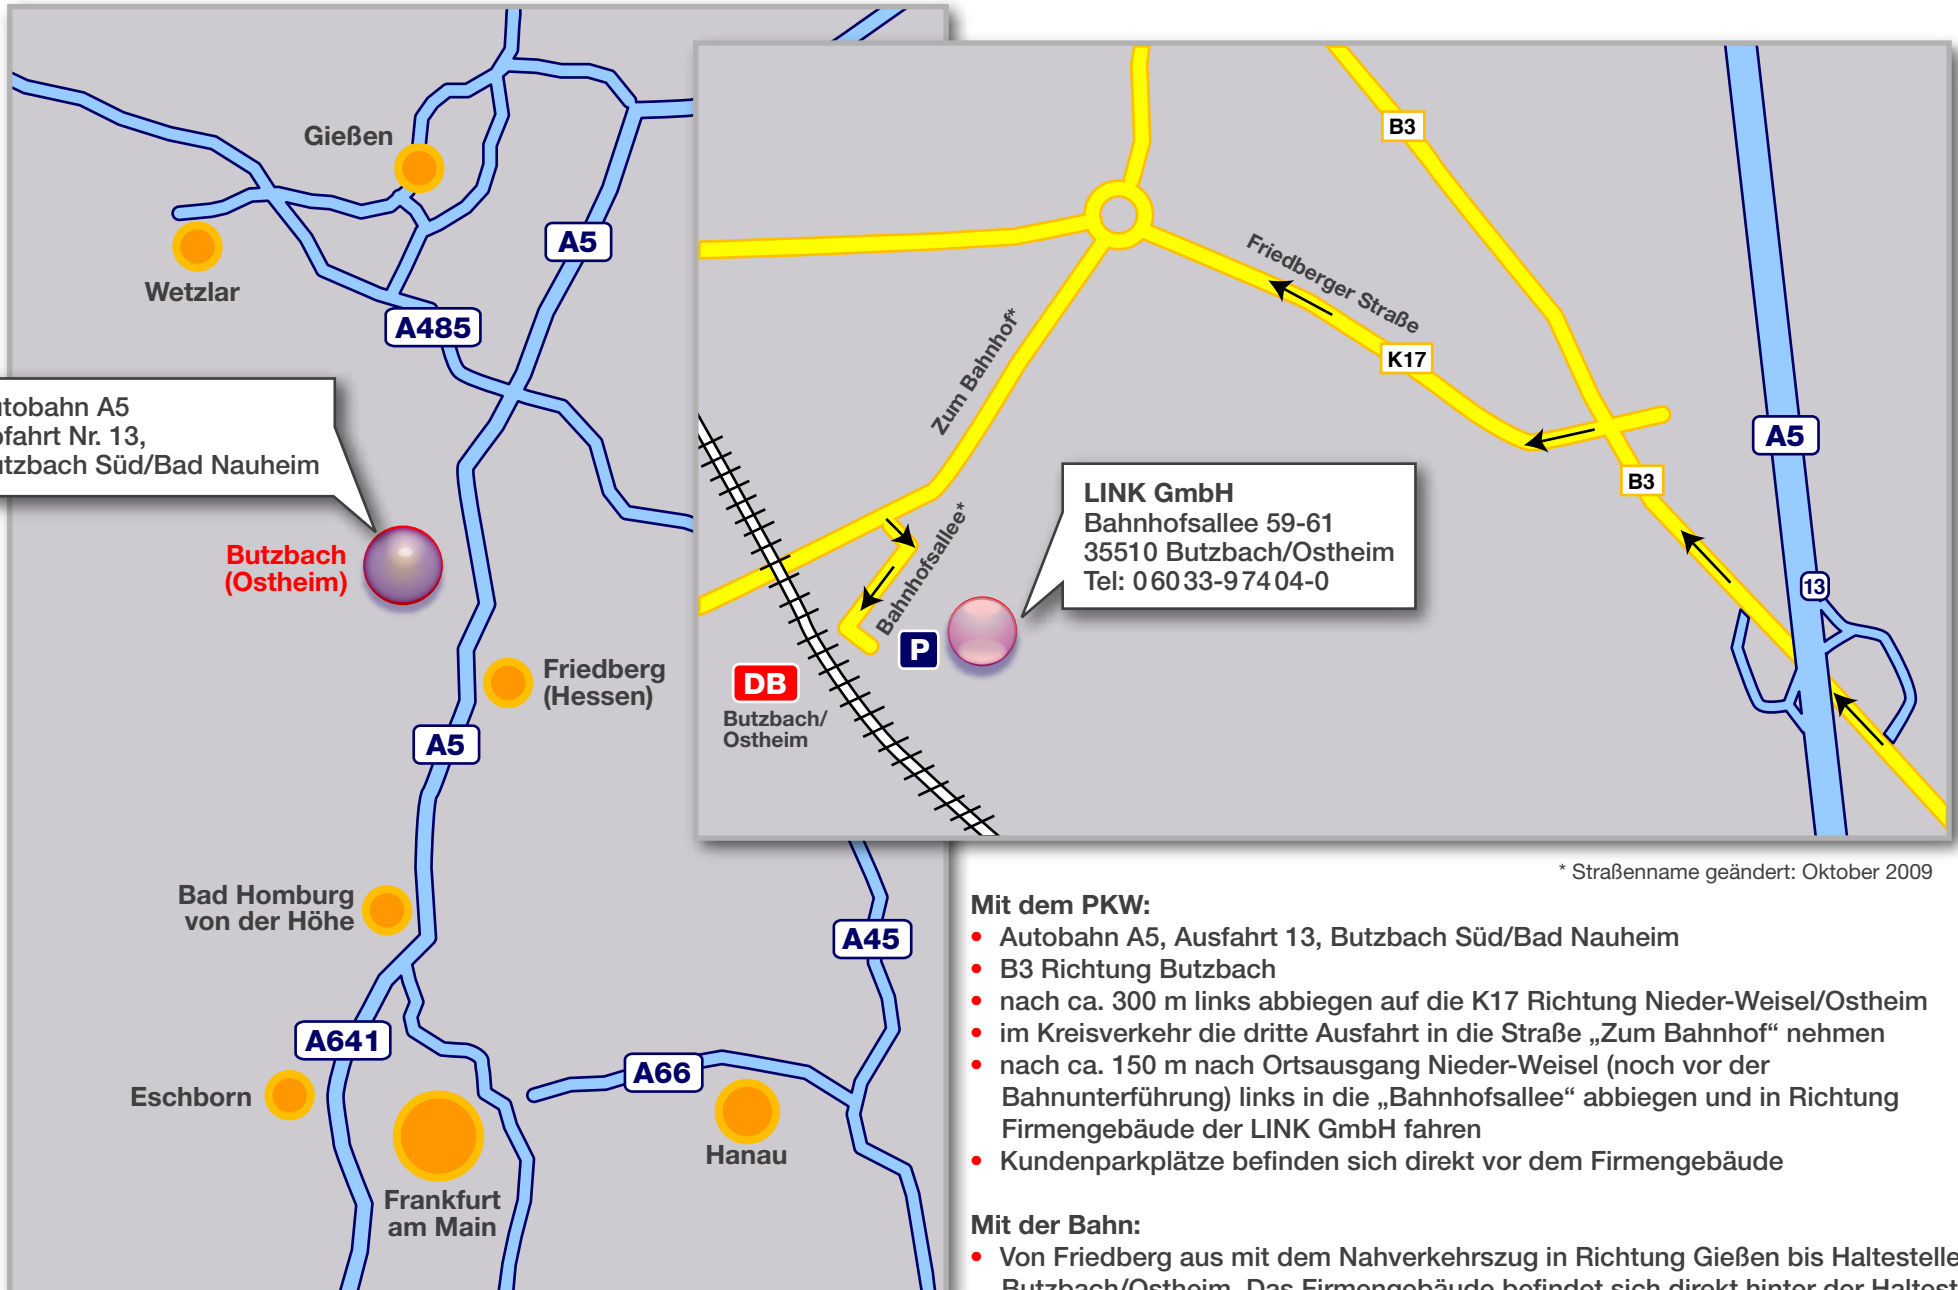

Anfahrt zur LINK GmbH

Mit dem PKW:

- Autobahn A5, Ausfahrt 13, Butzbach Süd/Bad Nauheim
- B3 Richtung Butzbach
- nach ca. 300 m links abbiegen auf die K17 Richtung Nieder-Weisel/Ostheim
- im Kreisverkehr die dritte Ausfahrt in die Straße „Zum Bahnhof“ nehmen
- nach ca. 150 m nach Ortsausgang Nieder-Weisel (noch vor der Bahnunterführung) links in die „Bahnhofsallee“ abbiegen und in Richtung Firmengebäude der LINK GmbH fahren
- Kundenparkplätze befinden sich direkt vor dem Firmengebäude

Mit der Bahn:

- Von Friedberg aus mit dem Nahverkehrszug in Richtung Gießen bis Haltestelle Butzbach/Ostheim. Das Firmengebäude befindet sich direkt hinter der Haltestelle