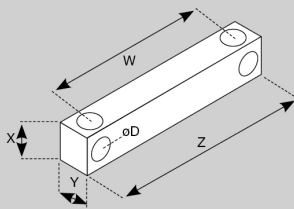

## Aufbaumagnete Surface mount magnets

### 100 15 MK

Technische Daten Specifications	
<b>X</b>	10 mm
<b>Y</b>	10 mm
<b>Z</b>	55 mm
<b>W</b>	45 mm
<b>D (ø)</b>	3,5 mm 3.5 mm
<b>Maße Dimensions</b>	Siehe „Produktvarianten“ See “product versions”
<b>Farben Colors</b>	weiß, braun white, brown
<b>Magnetmaterial / Gehäusematerial Magnet material / Housing material</b>	ALNICO 500 / Kunststoff ALNICO 500 / Plastic